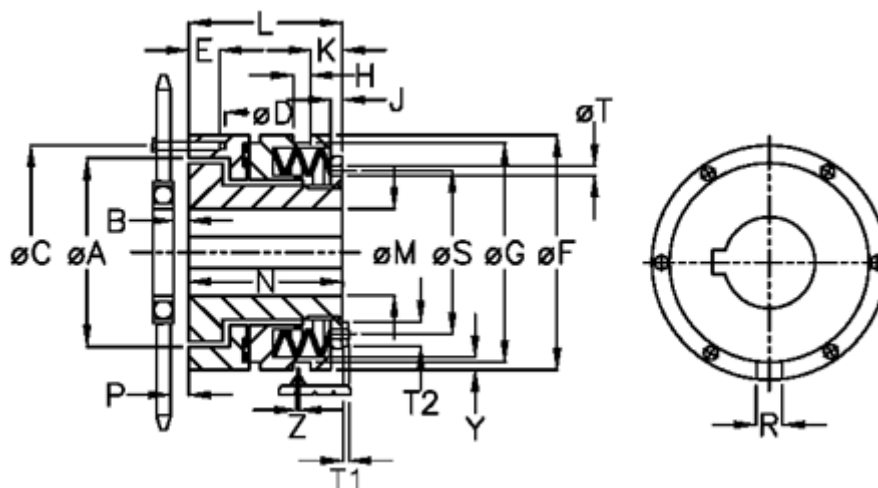

Varenummer: 46935513
 Beskrivelse: Sikkerhedskobling Synchron A 55 L

Mål

A = 105.0	J = 11.0	S = 104
B = 6.5	K = 27.0	T = 7
C = 125	L = 100.0	T1 = 5.5
D = 6xM10	M max = 55	T2 = 13
E = 15.0	M min = 24	Tallerkenfjeder montering = 5x1L
F = 146	N = 93.5	Tallerkenfjeder udførelse = L - svær
G = 140.0	P = 4.1	Y = 2
H = 9	R = 12	Z = 0.1